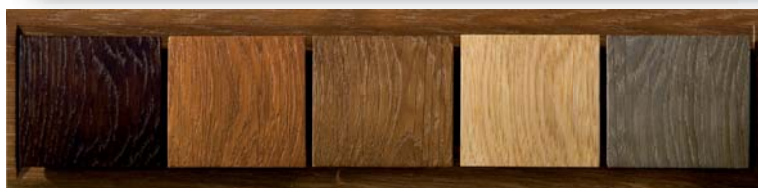

DŘEVĚNÉ ZÁSUVKY A VYPÍNAČE

série Méribel

MK DESIGN *electric*
WWW.MKELLECTRIC.CZ

Dark brown

Reddish brown

Light brown

Nature

Grey

Dark brown

Reddish brown

Light brown

Nature

Grey

legrand
inside

- vlastní výroba v České Republice
- výrobky certifikované Elektrotechnickým zkušebním ústavem, s.p.
- nehořlavá úprava dřeva
- precizní provedení mechanismů
- připojení kabelů pomocí bezšroubových svorek
- bezpečné ovládání spínačů i bez vrchní dřevěné krytky

OBJEDNACÍ KÓDY - SÉRIE MÉRIBEL

Spínače, přepínače, tlačítka

	Dark brown	Red. brown	Light brown	Nature	Grey
Spínač jednopólový, řazení 1	012219	012294	012254	010000	012257
Spínač dvoupólový, řazení 2	022219	022294	022254	020000	022257
Přepínač sériový, řazení 5	052219	052294	052254	050000	052257
Přepínač střídavý, řazení 6	062219	062294	062254	060000	062257
Přepínač dvojité střídavý, řazení 6+6	082219	082294	082254	080000	082257
Přepínač křížový, řazení 7	072219	072294	072254	070000	072257
Ovládač tlačítkový, řazení 1/0	112219	112294	112254	110000	112257

	Dark brown	Red. brown	Light brown	Nature	Grey
Zásuvka TV+RD individuální	322219	322294	322254	320000	322257
Zásuvka TV+RD koncová	332219	332294	332254	330000	332257
Zásuvka TV+RD průběžná	342219	342294	342254	340000	342257
Zásuvka TV+RD+SAT individuální	352219	352294	352254	350000	352257
Zásuvka TV+RD+SAT koncová	362219	362294	362254	360000	362257
Zásuvka TV+RD+SAT průběžná	372219	372294	372254	370000	372257