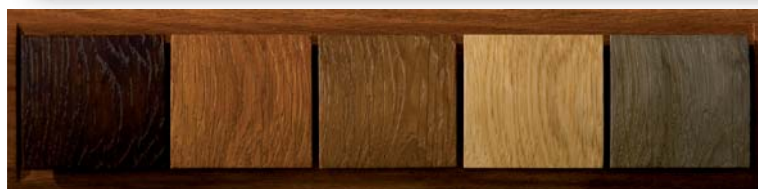

DŘEVĚNÉ ZÁSUVKY A VYPÍNAČE

série Méribel

MK DESIGN *electric*
WWW.MKELLECTRIC.CZ

Dark brown

Reddish brown

Light brown

Nature

Grey

Dark brown

Reddish brown

Light brown

Nature

Grey

legrand
inside

- vlastní výroba v České Republice
- výrobky certifikované Elektrotechnickým zkušebním ústavem, s.p.
- nehořlavá úprava dřeva
- precizní provedení mechanismů
- připojení kabelů pomocí bezšroubových svorek
- bezpečné ovládání spínačů i bez vrchní dřevěné krytky

OBJEDNACÍ KÓDY - SÉRIE MÉRIBEL

Spínače, přepínače, tlačítka

	Dark brown	Red. brown	Light brown	Nature	Grey
Spínač jednopólový, řazení 1	012219	012294	012254	010000	012257
Spínač dvoupólový, řazení 2	022219	022294	022254	020000	022257
Přepínač sériový, řazení 5	052219	052294	052254	050000	052257
Přepínač střídavý, řazení 6	062219	062294	062254	060000	062257
Přepínač dvojité střídavý, řazení 6+6	082219	082294	082254	080000	082257
Přepínač křížový, řazení 7	072219	072294	072254	070000	072257
Ovládač tlačítkový, řazení 1/0	112219	112294	112254	110000	112257

	Dark brown	Red. brown	Light brown	Nature	Grey
Zásuvka TV+RD individuální	322219	322294	322254	320000	322257
Zásuvka TV+RD koncová	332219	332294	332254	330000	332257
Zásuvka TV+RD průběžná	342219	342294	342254	340000	342257
Zásuvka TV+RD+SAT individuální	352219	352294	352254	350000	352257
Zásuvka TV+RD+SAT koncová	362219	362294	362254	360000	362257
Zásuvka TV+RD+SAT průběžná	372219	372294	372254	370000	372257